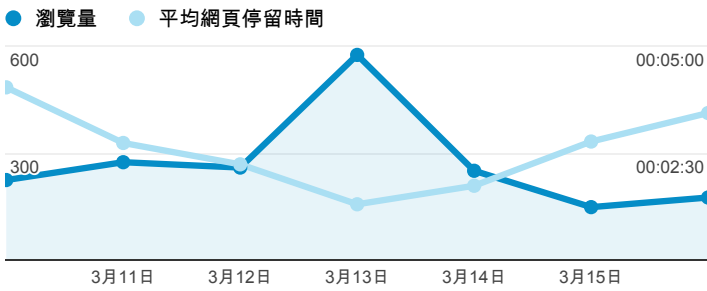

報表02_流量

2014年3月10日 - 2014年3月16日

所有造訪
100.00%

瀏覽量和平均網頁停留時間

瀏覽量和造訪

瀏覽量和不重複瀏覽量

造訪和瀏覽量 (依 來源/媒介 分組)

來源/媒介	造訪	瀏覽量
tku.edu.tw / referral	432	742
google / organic	220	301
(direct) / (none)	133	350
yahoo / organic	40	48
eportfolio.tku.edu.tw / referral	25	273
ee.tku.edu.tw / referral	15	17
ep.tku.edu.tw / referral	15	49
acad.tku.edu.tw / referral	12	16

造訪和新造訪率 (依 服務供應商 分組)

服務供應商	造訪	瀏覽量
taipei taiwan	375	647
tamkang university	199	418
mobile business group	37	47
tfn media co. ltd.	33	44
chungwa telecom data communication business group	31	43
kbro co. ltd.	28	67
taiwan fixed network co. ltd.	27	76
panchiao taipei hsien taiwan	25	46
taiwan mobile co. ltd.	25	40
(not set)	12	30