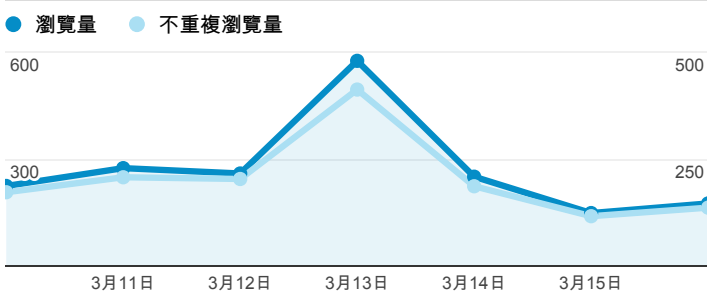

報表02_流量

2014年3月10日 - 2014年3月16日

所有造訪
100.00%

瀏覽量和平均網頁停留時間

瀏覽量和造訪

瀏覽量和不重複瀏覽量

造訪和瀏覽量 (依 來源/媒介 分組)

來源/媒介	造訪	瀏覽量
tku.edu.tw / referral	432	742
google / organic	220	301
(direct) / (none)	133	350
yahoo / organic	40	48
eportfolio.tku.edu.tw / referral	25	273
ee.tku.edu.tw / referral	15	17
ep.tku.edu.tw / referral	15	49
acad.tku.edu.tw / referral	12	16

造訪和新造訪率 (依 服務供應商 分組)

服務供應商	造訪	瀏覽量
taipei taiwan	375	647
tamkang university	199	418
mobile business group	37	47
tfn media co. ltd.	33	44
chungwa telecom data communication business group	31	43
kbro co. ltd.	28	67
taiwan fixed network co. ltd.	27	76
panchiao taipei hsien taiwan	25	46
taiwan mobile co. ltd.	25	40
(not set)	12	30