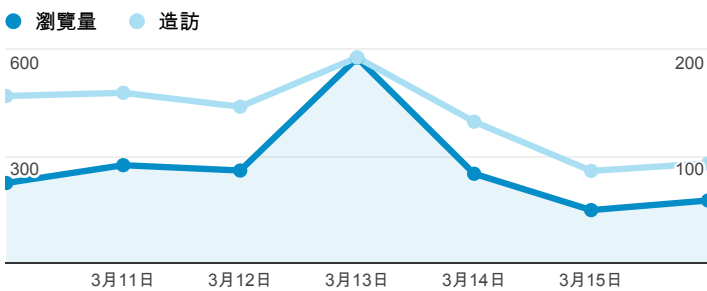

報表02_流量

2014年3月10日 - 2014年3月16日

所有造訪
100.00%

瀏覽量和平均網頁停留時間

瀏覽量和造訪

瀏覽量和不重複瀏覽量

造訪和瀏覽量 (依 來源/媒介 分組)

來源/媒介	造訪	瀏覽量
tku.edu.tw / referral	432	742
google / organic	220	301
(direct) / (none)	133	350
yahoo / organic	40	48
eportfolio.tku.edu.tw / referral	25	273
ee.tku.edu.tw / referral	15	17
ep.tku.edu.tw / referral	15	49
acad.tku.edu.tw / referral	12	16

造訪和新造訪率 (依 服務供應商 分組)

服務供應商	造訪	瀏覽量
taipei taiwan	375	647
tamkang university	199	418
mobile business group	37	47
tfn media co. ltd.	33	44
chungwa telecom data communication business group	31	43
kbro co. ltd.	28	67
taiwan fixed network co. ltd.	27	76
panchiao taipei hsien taiwan	25	46
taiwan mobile co. ltd.	25	40
(not set)	12	30